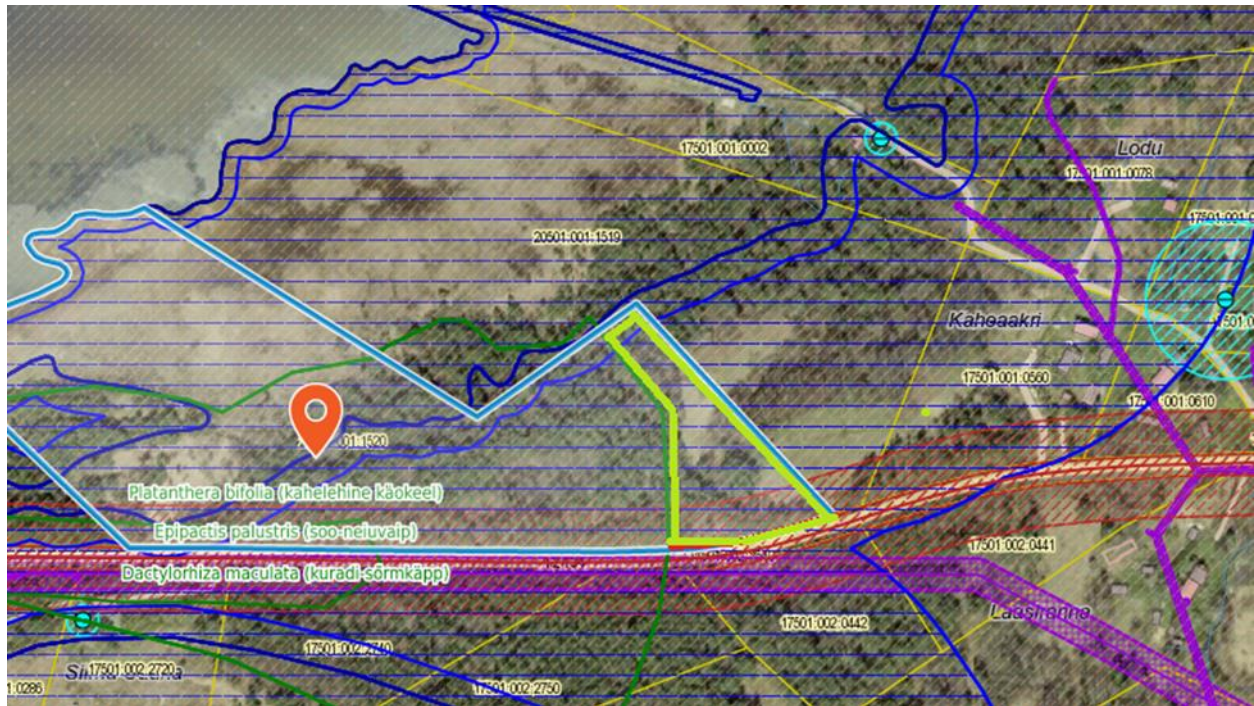

**Joonis 1** Meistri kinnistu asukoha skeem (väljavõte Maa-ameti ortofotolt)

**Joonis 2** Meistri kinnistu planeeringuala

**Joonis 3** Planeeringuala Maa-ameti kitsenduste kaardil koos ehituskeeluvööndi ja riigimaantee kaitsevööndiga

**Joonis 4** Väljavõte Emmaste valla üldplaneeringust koos ehituskeeluvööndi piiriga ja kinnitatud sihtotstarvetega.